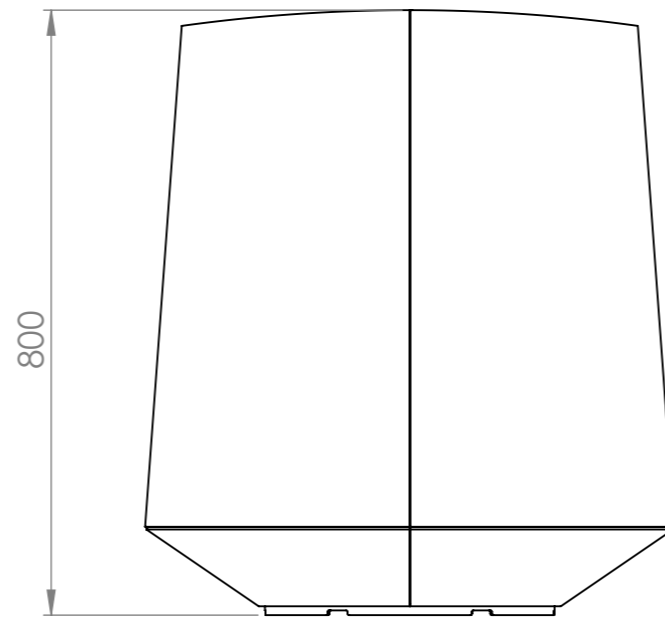

Ø 600

Ø 27

DRAWN	Luuk van den Heuvel	DATE	22-8-2024
REVISION			

TITLE:	4mm Aluminum	
--------	--------------	--

ADEZZ
DESIGN TO GROW

Liessentstraat 4, 5405 AG Uden (NL).
t 0031 (0)413 - 27 41 68.
e info@adezz.com, i www.adezz.com

Drawing:	AVE.2	A3
----------	-------	----

Color:	-	Mass (kg):	19.63	SCALE:1:20	SHEET 1 OF 6
--------	---	------------	-------	------------	--------------