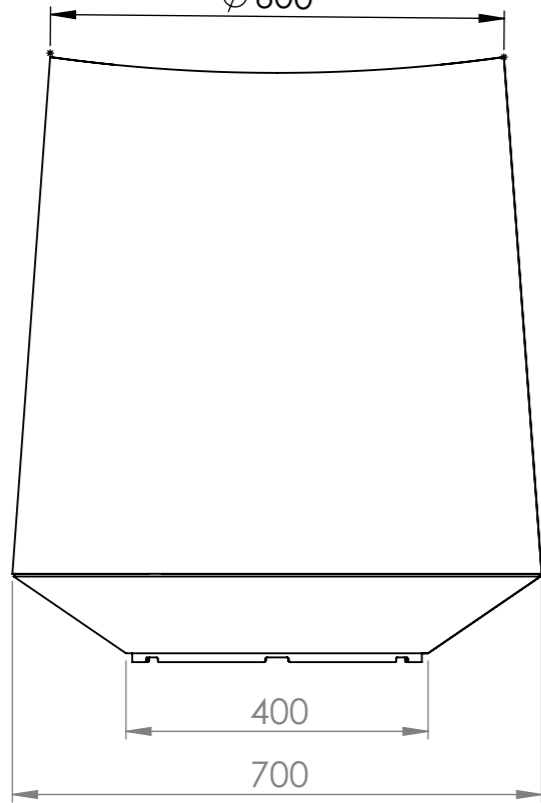

Ø 600

Ø 27

DRAWN	Luuk van den Heuvel	DATE	22-8-2024
REVISION			

TITLE:	4mm Aluminum	
--------	--------------	--

ADEZZ
DESIGN TO GROW

Liessentstraat 4, 5405 AG Uden (NL).
t 0031 (0)413 - 27 41 68.
e info@adezz.com, i www.adezz.com

Drawing:	AVE.2	A3
----------	-------	----

Color:	-	Mass (kg):	19.63	SCALE:1:20	SHEET 1 OF 6
--------	---	------------	-------	------------	--------------